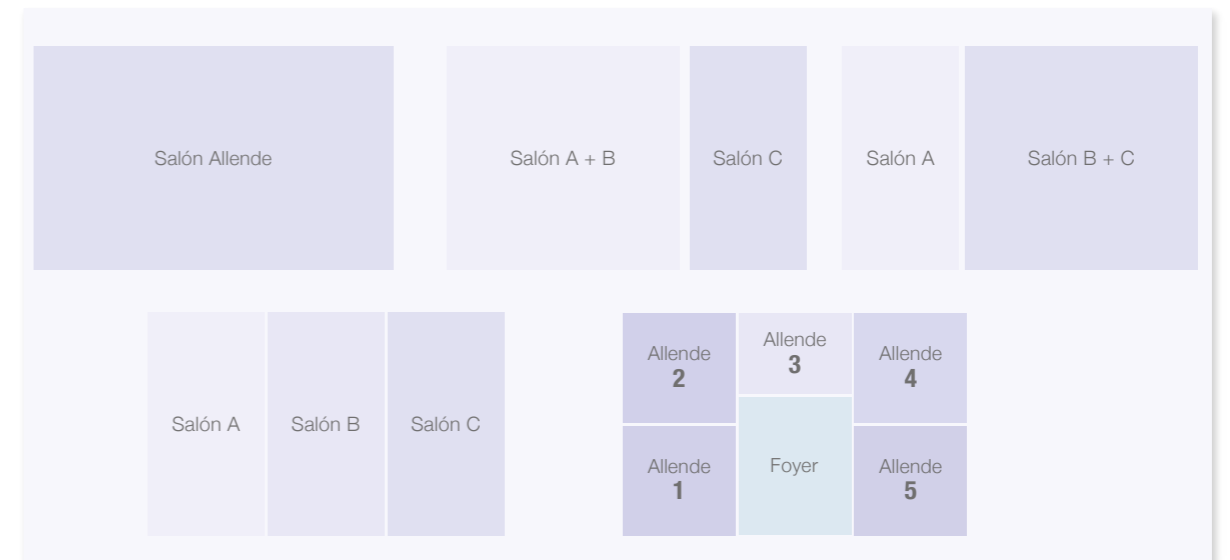

TERRAZA/EXTERNAL AREAS							
SPACE ROOM	AUDITORIO THEATRE	COCTEL COCKTAIL	MESAS REDONDAS ROUND TABLES	MESAS REDONDAS C/PISTA ROUND TABLE WITH DANCE FLOOR	ANCHO/LARGO WIDTH/LENGHT	ALTURA HEIGHT	M² SQFT
Patio Salones Ballroom Patio	150	180	160	NA	13.7 x 19.8	6.1	271.3
Patio Restaurante Mismo Mobiliario	200	120	80	NA	9.3 x 18	NA	167.4
Terraza	200	700	600	450	29.8 x 21.1	NA	628.8
Explanada	110	220	180	150	9.2 x 43.35	NA	398.82